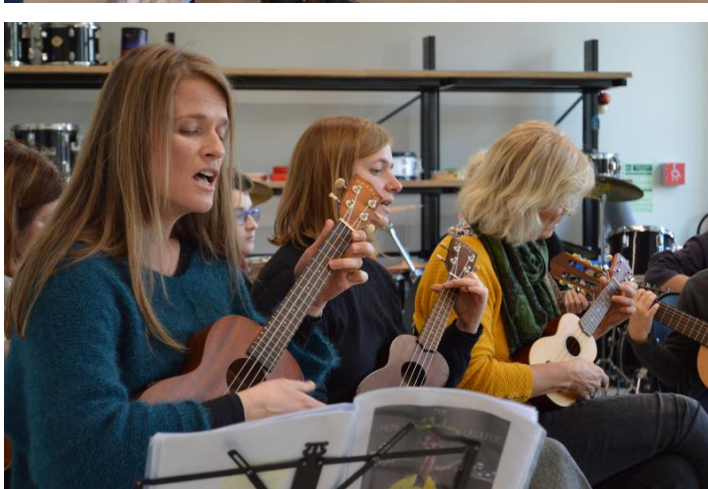

*Être inscrit à l'EMA, c'est vivre la musique
et la culture sous toutes ses formes. Et
découvrir le spectacle vivant, dès le plus
jeune âge en fait partie.*

L'EMA propose à ses plus jeunes élèves (éveil 1, éveil 2 & classe-découverte) d'assister à un spectacle à la salle Equinoxe le mercredi 24 janvier à 16h.

C'est un spectacle à destination des Petits à partir de 3 ans (théâtre, danse), d'une durée adaptée à cette tranche d'âge (30 minutes), c'est gratuit (l'EMA prend en charge les billets). Les enfants seront accompagnés par un membre de l'EMA et deux parents accompagnateurs. Vous pourrez amener votre enfant à Equinoxe à 15h40, et venir le chercher à 16h40 (des covoiturages peuvent être envisagés).

8 décembre : les Percutons, sous les Halles

14 décembre : les batteurs à l'école de Musique

16 décembre : les élèves de FM1 et FM3, la chorale, l'ensemble Musique du Monde, les élèves de cuivres, de flûte traversière, de violon, de piano, et l'orchestre au Grenier, mais aussi les guitaristes et élèves des ensembles ukulélés, dans la grande salle de l'école.

17 décembre : concert Noël Swing (Musique actuelle)

Après tous ces petits concerts de Noël, la prochaine date à retenir c'est le **samedi 9 mars** (l'horaire n'est pas encore fixé, probablement fin d'après-midi, 17 ou 18h). Ce sera à **Equinoxe, le concert des élèves** qui mettra en avant toutes les pratiques collectives : Chorale, Percutons, Musique du Monde, Orchestre, ensembles Ukulélés, mais aussi ensembles de flûtes, cuivres, guitares...