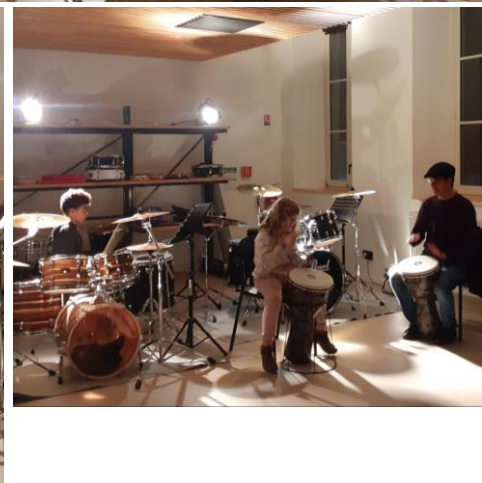

Les auditions et concerts de Décembre

8 décembre : les Percutons, sous les Halles

14 décembre : les batteurs à l'école de Musique

16 décembre : les élèves de FM1 et FM3, la chorale, l'ensemble Musique du Monde, les élèves de cuivres, de flûte traversière, de violon, de piano, et l'orchestre au Grenier, mais aussi les guitaristes et élèves des ensembles ukulélés, dans la grande salle de l'école.

17 décembre : concert Noël Swing (Musique actuelle)